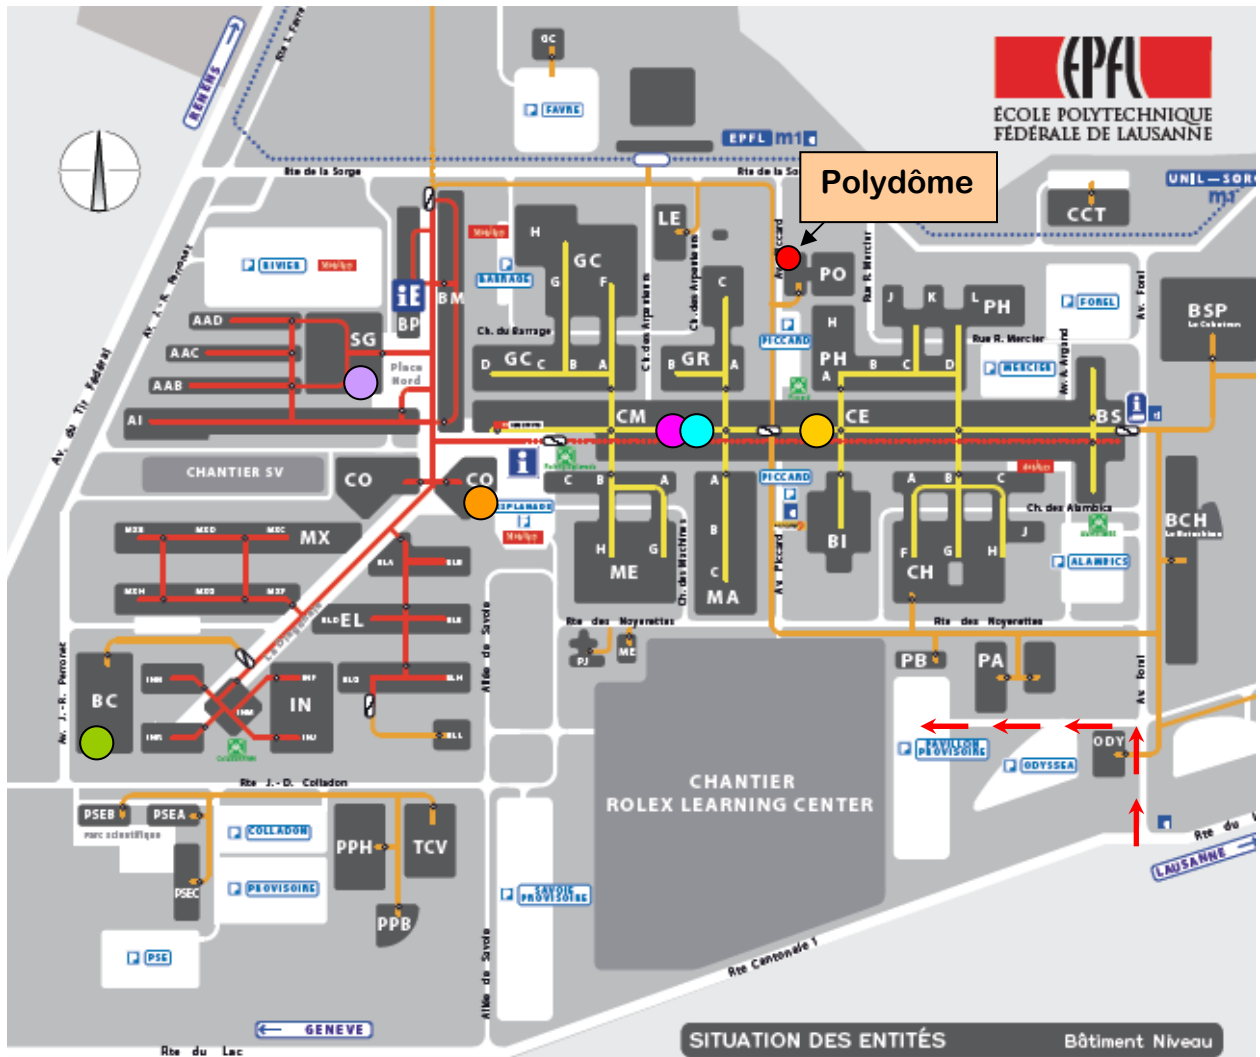

Map of EPFL and list of restaurants

List of restaurants at EPFL:

Friday, Oct. 24th

Lunch Menus and Prices

Prices from:

- **Corbusier** CHF 10.50
- **Esplanade (Cafeteria)** CHF 10.50
- **Vinci (Cafeteria)** CHF 10.50
- **Parmentier** CHF 10.50
- **Copernic** CHF 14.50
- **Cafeteria BC** CHF 10.50

SITUATION DES ENTITÉS

FACULTÉS		Bâtiment	Niveau
CDH	Collège des Humanités	CM	1
CDM	Collège du Management	Odyseea	1
Faculté SB	Sciences de Base	PH	2
Faculté STI	Sciences et Techniques de l'ingénieur	BM	4
Faculté I&C	Informatique et Communications	IN	1
Faculté ENAC	Environnement Naturel, Architectural et Construit	GC	2
Faculté SV	Sciences de la Vie	SG	1
UNITÉS ET GRANDES SALLES			
	Bibliothèque centrale	BI	2
	Salle d'exposition «Archizoom»	SG	1
	Polydôme	PO	0
	Salle Polyvalente	CE	1
DIVERS			
PSE - Parc Scientifique EPFL	Réception	PSE C	0
Reprographie		BP	0
Restaurant Le Copernic		CE	1
Restaurant Le Corbusier		SG	0
Restaurants Le Vinci / Le Parmentier		CM	2
Bar Satellite		CM	2